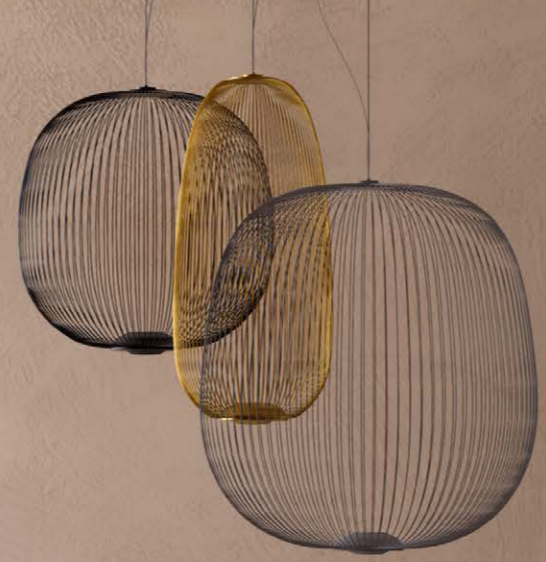

DAFNE

DAFNE

by PIETRO LOVATO

Stile nordico e anima calorosa, Dafne porta in casa il comfort di una forma accogliente che trova spazio in qualsiasi ambiente. L'alta personalizzazione di colore e materiali la rende una poltroncina capace di rispondere a gusti molto differenti e di dialogare con gli altri mobili della stanza.

With a nordic style and a warm soul, Dafne brings comfort and cosiness to any living space. It is highly customisable in terms of colour and materials, which makes it a suitable pick whichever the personal taste. Plus it fits well with virtually any other piece of furniture in the room.

Scocca in poliuretano, struttura in metallo.
Disponibili numerose varianti di base e tessuto.

*Polyurethane shell, metal frame.
Several base and upholstery options available.*

DAFNE

DAFNE

DAFNE