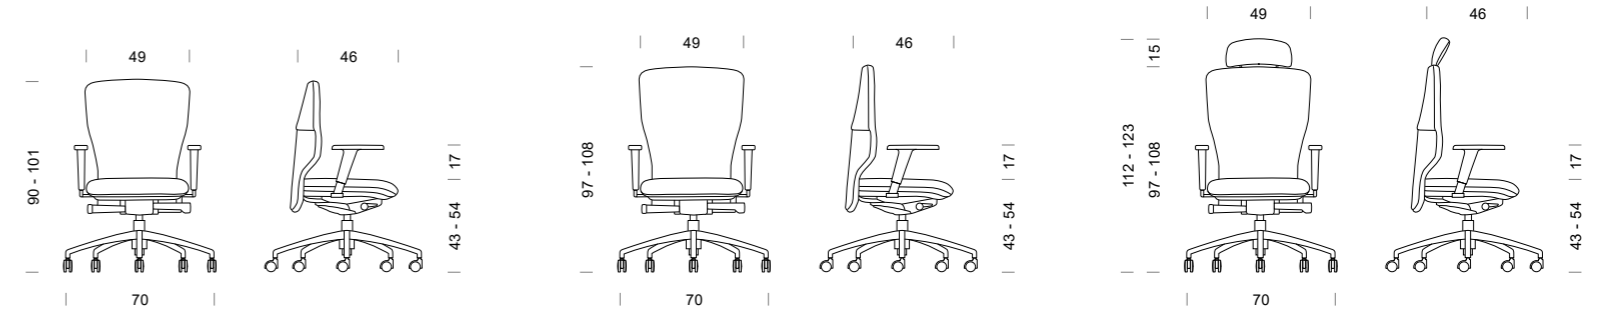

Thanks to its innovative ergonomics, this chair was showcased at the National Museum of Science and Technology in Milan.

Girevole, imbottita.
Schienale alto o basso, regolabile in altezza.

*Swivel, upholstered.
Medium or high backrest, height adjustable.*

High+headrest

SCHIENALE: Schienale regolabile in altezza (6 cm) in polipropilene, finitura nera, imbottito con spugna schiumata a freddo rivestita in tessuto, con supporto in tubo rettangolare d'acciaio, 60x20mm, fin. verniciata a polveri.

BACKREST: Polypropylene height adjustable backrest (6cm), black finish, cold injected foam padded, fabric upholstery. Rect. Steel tube 60x20mm support, powder coated.

DOSSIER: Dossier réglable en hauteur (6cm) en polypropylène, finition noir, rembourré de mousse moulée à froids et tapissé, avec soutien en tube d'acier rectangulaire, 60x20mm, finition verni époxy.

RÜCKENLEHNE: (6cm) höhenverst. schwarz Polypropylen Rückenlehne, kaltgeschäumten Polyurethan, mit Stoffbezug, Vierkantstahlrohrstütze 60x20mm, pulverbeschichtet.

RESPALDO: Respaldo regulable en altura (6 cm) en polipropileno, acabado negro, acolchado con espuma inyectada a frío, tapizada, con soporte en tubo de acero rectangular, 60x20mm, con recubrimiento en polvo.