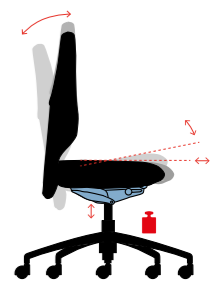

High+headrest

SCHIENALE: Schienale regolabile in altezza (6 cm) in polipropilene, finitura nera, imbottito con spugna schiumata a freddo rivestita in tessuto, con supporto in tubo rettangolare d'acciaio, 60x20mm, fin. verniciata a polveri.

BACKREST: Polypropylene height adjustable backrest (6cm), black finish, cold injected foam padded, fabric upholstery. Rect. Steel tube 60x20mm support, powder coated.

DOSSIER: Dossier réglable en hauteur (6cm) en polypropylène, finition noir, rembourré de mousse moulée à froids et tapissé, avec soutien en tube d'acier rectangulaire, 60x20mm, finition verni époxy.

RÜCKENLEHNE: (6cm) höhenverst. schwarz Polypropylen Rückenlehne, kaltgeschäumten Polyurethan, mit Stoffbezug, Vierkantstahlrohrstütze 60x20mm, pulverbeschichtet.

RESPALDO: Respaldo regulable en altura (6 cm) en polipropileno, acabado negro, acolchado con espuma inyectada a frío, tapizada, con soporte en tubo de acero rectangular, 60x20mm, con recubrimiento en polvo.

Schienale regolabile in altezza
Height adjustable backrest
Dossier réglable en hauteur
Höhenverst. schwarz
Respaldo ajustable en altura

SynchroPlus
TECH INSIDE. SIMPLE OUTSIDE
Slide

5-spoke
aluminium base