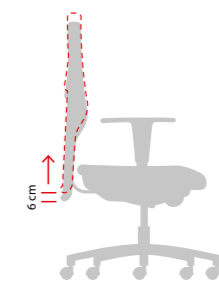

High+headrest

SCHIENALE: Schienale regolabile in altezza (6 cm) in polipropilene, finitura nera, imbottito con spugna schiumata a freddo rivestita in tessuto, con supporto in tubo rettangolare d'acciaio, 60x20mm, fin. verniciata a polveri.

BACKREST: Polypropylene height adjustable backrest (6cm), black finish, cold injected foam padded, fabric upholstery. Rect. Steel tube 60x20mm support, powder coated.

DOSSIER: Dossier réglable en hauteur (6cm) en polypropylène, finition noir, rembourré de mousse moulée à froids et tapissé, avec soutien en tube d'acier rectangulaire, 60x20mm, finition verni époxy.

RÜCKENLEHNE: (6cm) höhenverst. schwarz Polypropylen Rückenlehne, kaltgeschäumten Polyurethan, mit Stoffbezug, Vierkantstahlrohrstütze 60x20mm, pulverbeschichtet.

RESPALDO: Respaldo regulable en altura (6 cm) en polipropileno, acabado negro, acolchado con espuma inyectada a frío, tapizada, con soporte en tubo de acero rectangular, 60x20mm, con recubrimiento en polvo.